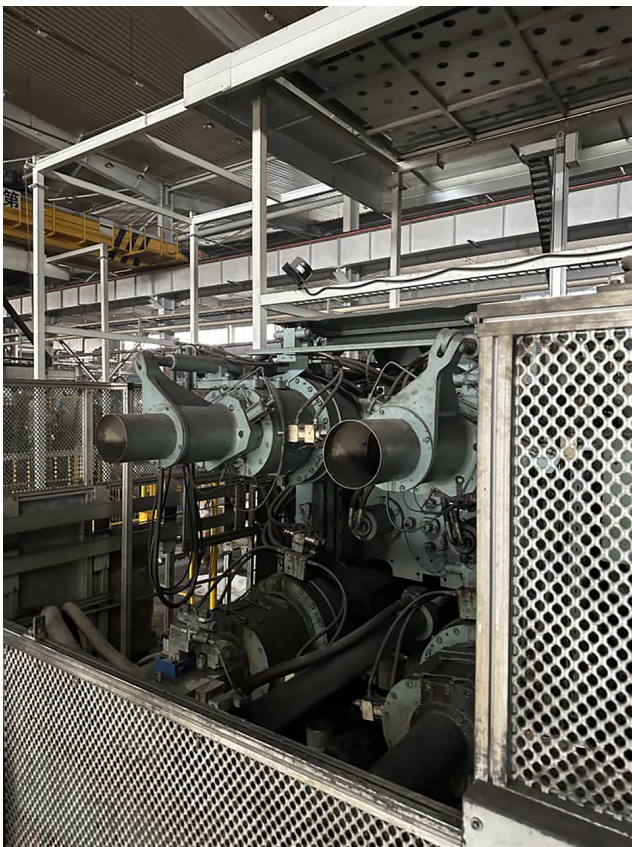

Mașină compactă de turnare sub presiune cu cameră rece Bühler Carat 280 KK1607, utilizată

Producător :
Bühler

Numărul produsului:
KK1660

Description

Die Casting Machine

Producător	Buhler
Model	<u>Carat 280 compact</u>
Forța de blocare	28000 kN
Anul de fabricație	2011
Comentarii	pentru turnarea sub presiune a aluminiului

Accesorii

Cuptor	disponibil
Producător	StrikoWestofen
Model	W 2300 SB ProDos 3
Anul	2001
Încălzire	electrică
Comentarii	

Mașină de pulverizare portal	disponibil
Producător	Wollin
Model	PT 5
Anul	2011

Sistem de extracție	disponibil
Producător	Böhmer
Model	
Sistem de control	
Anul	