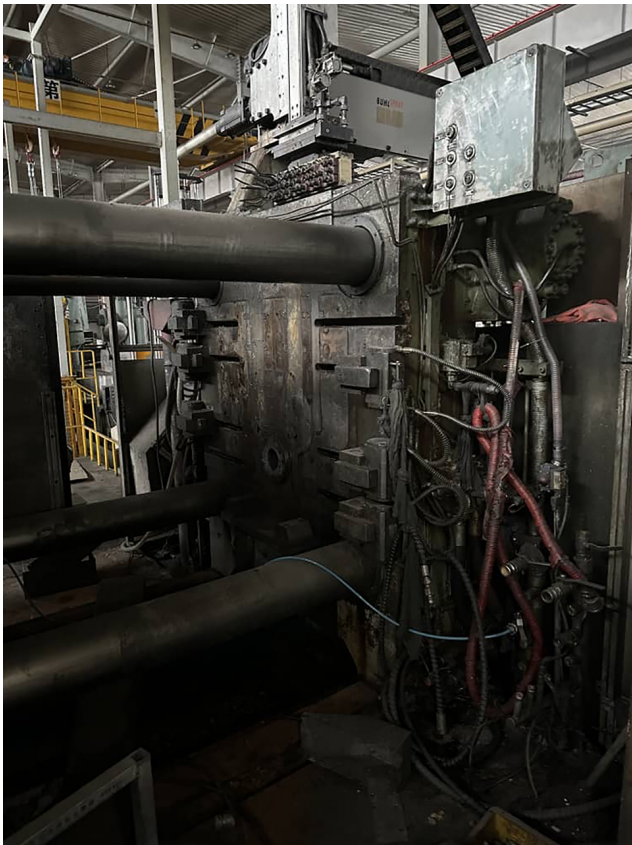

Mașină compactă de turnare sub presiune cu cameră rece Bühler Carat 280 KK1607, utilizată

pwa.product.manufacturer :
Bühler

Numărul produsului:
KK1661

Description

Die Casting Machine

Producător	Buhler
Model	Carat 280 compact
Forța de blocare	28000 kN
Anul de fabricație	2011
Comentarii	pentru turnarea sub presiune a aluminiului

Accesorii

Cuptor	disponibil
Producător	StrikoWestofen
Model	W 2300 SB ProDos 3
Anul	2001
Încălzire	electrică
Comentarii	

Mașină de pulverizare portal	disponibil
Producător	Wollin
Model	PT 5
Anul	2011

Sistem de extracție	disponibil
Producător	Böhmer
Model	
Sistem de control	
Anul	