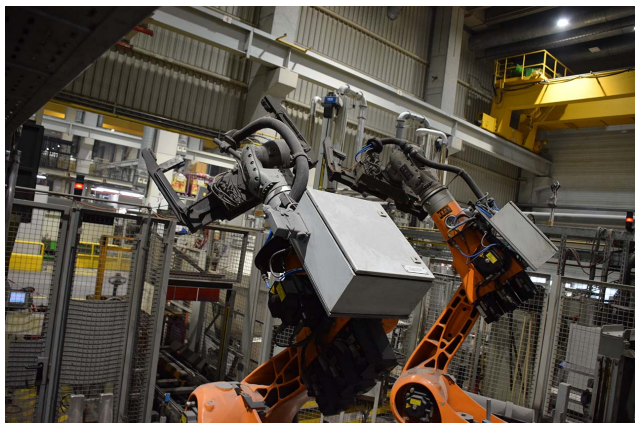

## Robot de turnătorie ABB IRB 6640 HR1829, folosit

**pwa.product.manufacturer :**  
KUKA

**Numărul produsului:**  
HR1837

## Date tehnice

Capacitate de manipulare

205 kg

Întindere

2,75 m