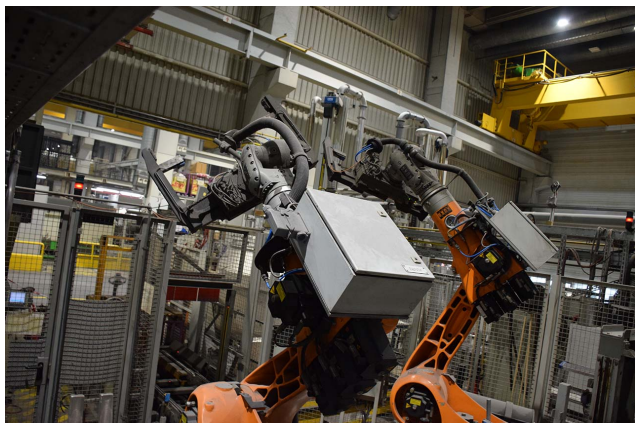

Robot de turnătorie ABB IRB 6640 HR1829, folosit

pwa.product.manufacturer :
KUKA

Numărul produsului:
HR1837

Description

Robot de turnătorie

Producător

ABB

Model

Robot de turnătorie

Comentariu

Design de turnătorie, potrivit pentru descărcare la
DGM 1600 tone

Date tehnice

Capacitate de manipulare

205 kg

Întindere

2,75 m