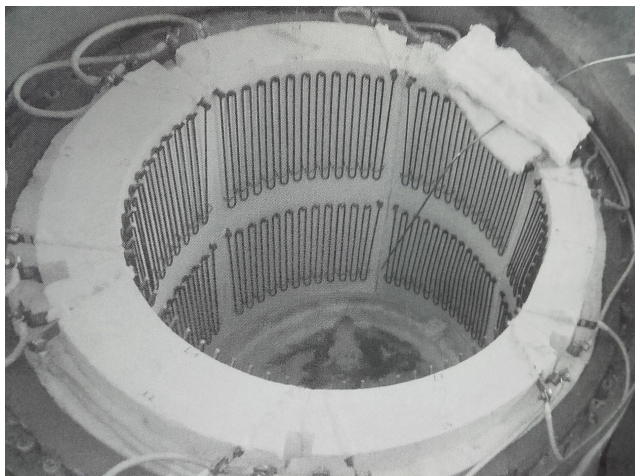

Recondiționarea cuptorului cu creuzet Nabertherm

Producător :
partnership

Numărul produsului:
RO7010

Description

Articolul-Nr.	Model	Creuzet	Capacitate [Kg Al]
RO7010	TB 80/12	BU 200	200
RO7020	TB 100/12	BU 250	250
RO7030	TB 110/12	BU 300	300
RO7040	TB 150/12	BU 350	350
RO7050	TB 160/12	BU 500	500
RO7060	TB 240/12	BU 600	600
RO707070	TB 360/12	BN 800	800
RO7080	TB 400/12	BN 900	900