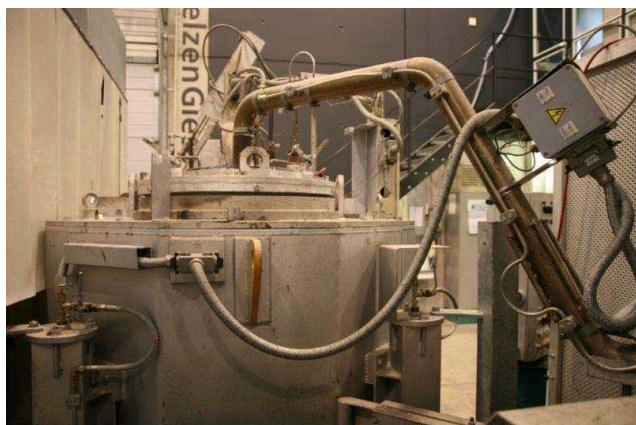

## Cuptor de dozare a magneziului StrikoWestofen CMHC N 2 X300 01738, folosit

**pwa.product.manufacturer :**  
Striko Westofen

**Numărul produsului:**  
01738

## Description

Cuptor	Cuptor de dozare a magneziului
Producător	StrikoWestofen
Model	CMHC N 2X 300
Design	Cuptor cu creuzet
Anul de fabricație	2001
Încălzire	electrică
Capacitate	2 x 300 kg
Capacitate de încălzire	74 / 37 kW

Pompă de dozare Mg	max. 4 bar, capacitate de încălzire 10 kW
Sistem de control	Siemens S 7
<b>Comentariu</b>	inclusiv unitatea de amestecare a gazelor SF 6
	utilizat numai pentru testare, mai puține ore de funcționare
Termen de livrare	imediat
Preț	la cerere