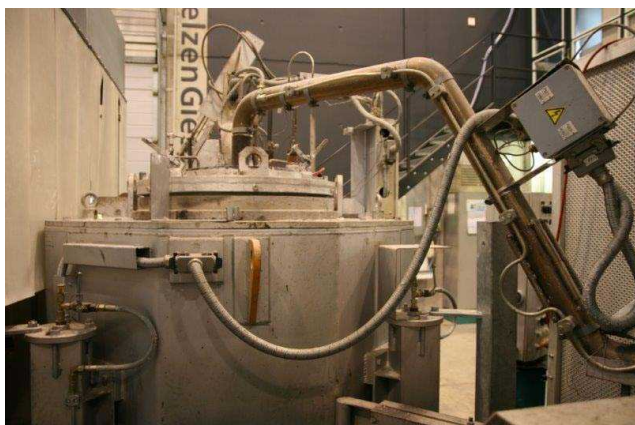

## Cuptor de dozare a magneziului StrikoWestofen CMHC N 2 X300 01738, folosit

**pwa.product.manufacturer :**  
Striko Westofen

**Numărul produsului:**  
01738

## Description

Cuptor	Cuptor de dozare amagneziului
Producător	StrikoWestofen
Model	CMHC N 2X 300
Design	Cuptor cu creuzet
Anul de fabricație	2001
Încălzire	electrică
Capacitate	2 x 300 kg
Capacitate de încălzire	74 / 37 kW

Pompă de dozare Mg	max. 4 bar, capacitate de încălzire 10 kW
Sistem de control	Siemens S 7
<b>Comentariu</b>	inclusiv unitatea de amestecare a gazelor SF 6
	utilizat numai pentru testare, mai puține ore de funcționare
Termen de livrare	imediat
Preț	la cerere