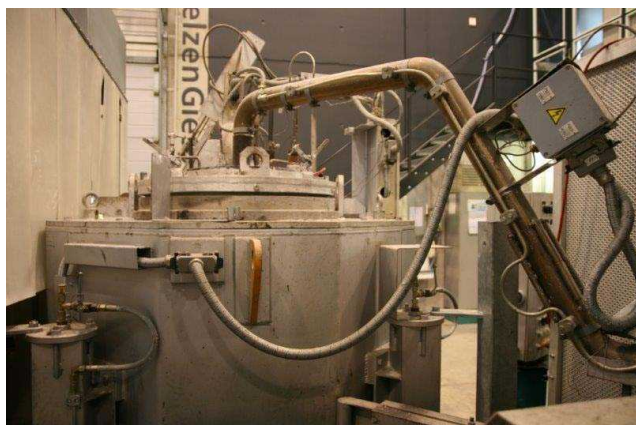

Cuptor de dozare a magneziului StrikoWestofen CMHC N 2 X300 01738, folosit

Producător :
Striko Westofen

Numărul produsului:
01738

Description

Cuptor	Cuptor de dozare a magneziului
Producător	StrikoWestofen
Model	CMHC N 2X 300
Design	Cuptor cu creuzet
Anul de fabricație	2001
Încălzire	electrică
Capacitate	2 x 300 kg
Capacitate de încălzire	74 / 37 kW

Pompă de dozare Mg	max. 4 bar, capacitate de încălzire 10 kW
Sistem de control	Siemens S 7
Comentariu	inclusiv unitatea de amestecare a gazelor SF 6
	utilizat numai pentru testare, mai puține ore de funcționare
Termen de livrare	imediat
Preț	la cerere