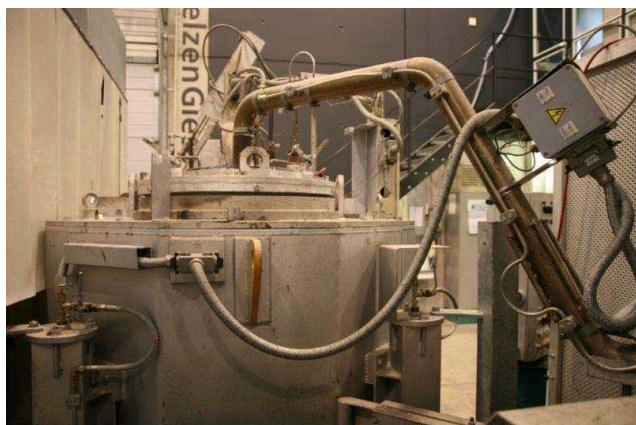

Cuptor de dozare a magneziului StrikoWestofen CMHC N 2 X300 01738, folosit

pwa.product.manufacturer :
Striko Westofen

Numărul produsului:
01738

Description

Cuptor	Cuptor de dozare amagneziului
Producător	StrikoWestofen
Model	CMHC N 2X 300
Design	Cuptor cu creuzet
Anul de fabricație	2001
Încălzire	electrică
Capacitate	2 x 300 kg
Capacitate de încălzire	74 / 37 kW

Pompă de dozare Mg	max. 4 bar, capacitate de încălzire 10 kW
Sistem de control	Siemens S 7
Comentariu	inclusiv unitatea de amestecare a gazelor SF 6
	utilizat numai pentru testare, mai puține ore de funcționare
Termen de livrare	imediat
Preț	la cerere