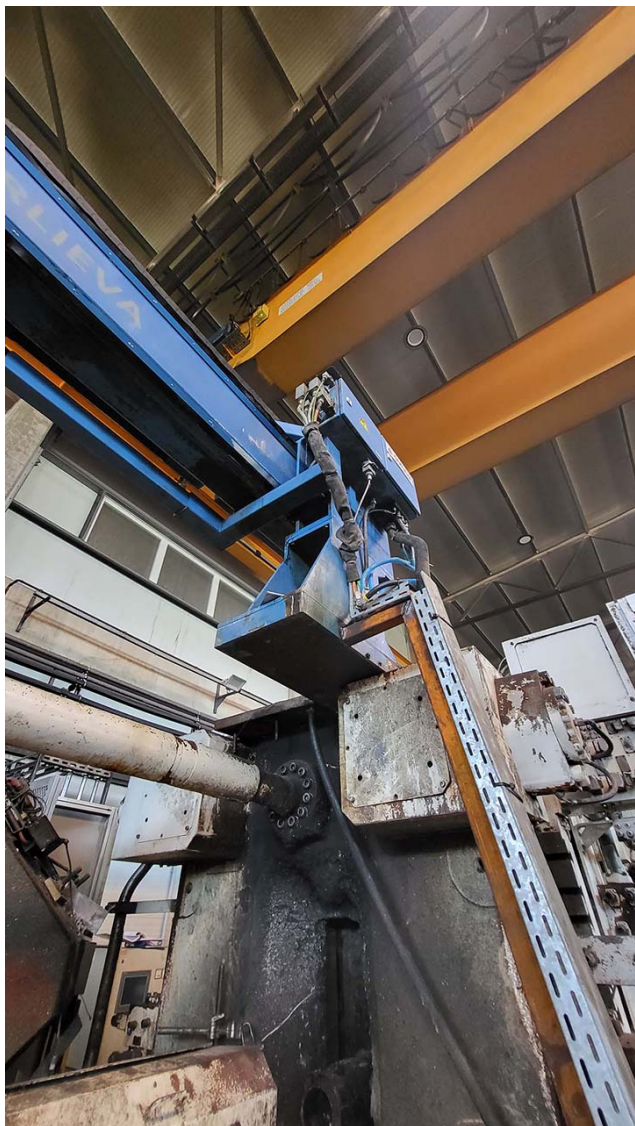

## Mașină de stropit Gerlieva GS 1600/1600 T FS1754, folosită

**pwa.product.manufacturer :**  
Gerlieva

**Numărul produsului:**  
FS1754

### Mașină de pulverizare

Producător	Gerlieva
Model	GS 1600/1600 T
Anul	2012
Comentarii	cu regulator, fără instrument de pulverizare și fără recipient de lubrifiere

### Date tehnice

Axa	2
Cursă verticală	1600 mm
Cursa orizontală	1600 mm
Control	
Gama DCM	1300 - 1600 t