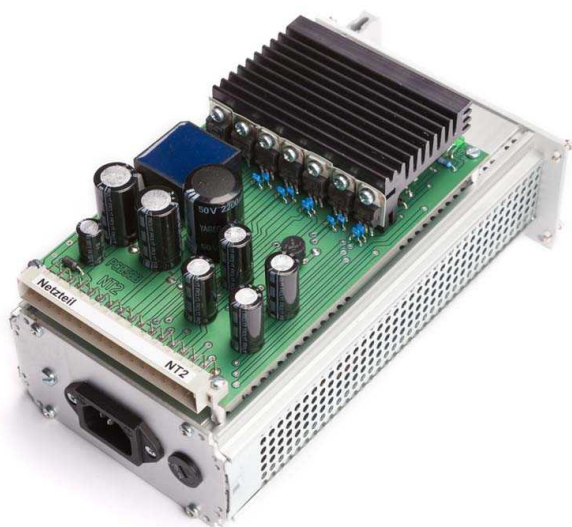

## Modul de alimentare cu energie NT2

**Producător :**  
partnership

**Numărul produsului:**  
ES4070

## Description

Placă electronică de conectare pentru sistemele de control ale mașinilor de turnare sub presiune Frech

Vă rugăm să luați legătura cu noi datorită reparațiilor sau fabricării de noi.

Avantaje: