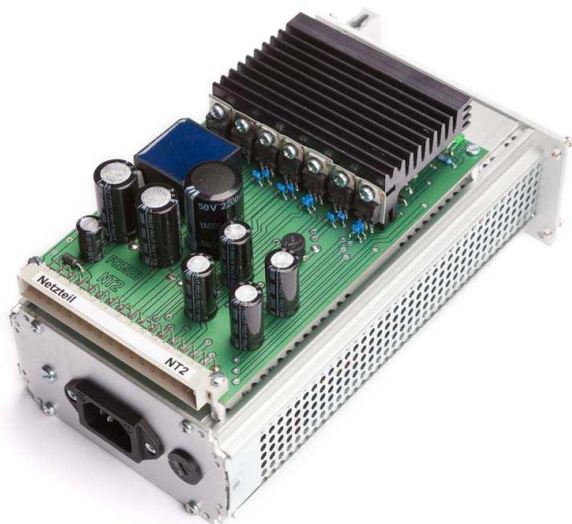

Modul de alimentare cu energie NT2

pwa.product.manufacturer :
partnership

Numărul produsului:
ES4070

Description

Placă electronică de conectare pentru sistemele de control ale mașinilor de turnare sub presiune Frech