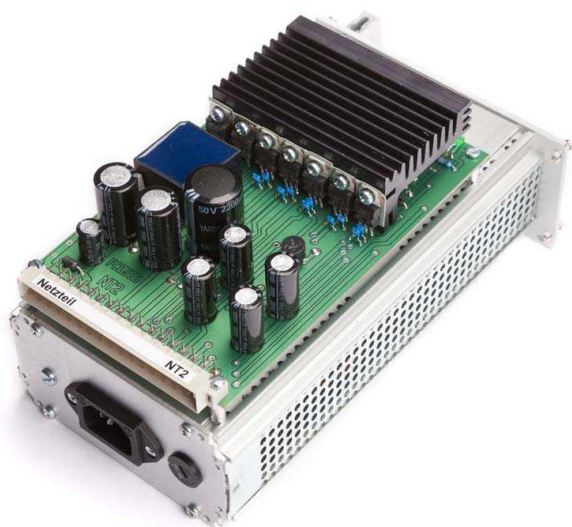

## Modul de alimentare cu energie NT2

**pwa.product.manufacturer :**  
partnership

**Numărul produsului:**  
ES4070

## Description

Placă electronică de conectare pentru sistemele de control ale mașinilor de turnare sub presiune Frech

Vă rugăm să luați legătura cu noi datorită reparațiilor sau fabricării de noi.

Avantaje: