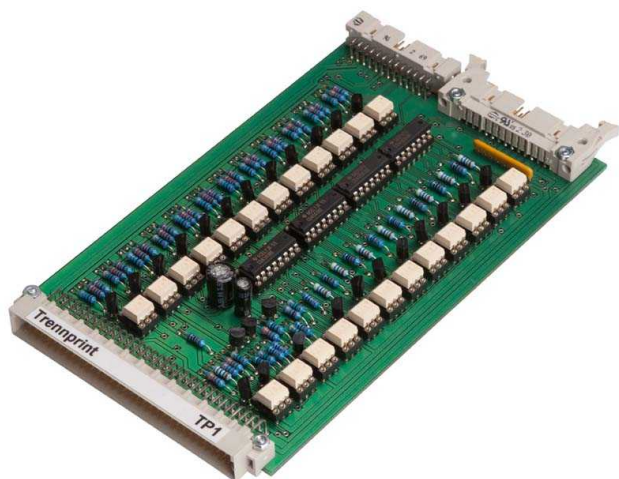

## Placă de izolație TP1

**pwa.product.manufacturer :**  
partnership

**Numărul produsului:**  
ES4040

## Description

Placă electronică de conectare pentru sistemele de control ale mașinilor de turnare sub presiune Frech

Vă rugăm să luați legătura cu noi datorită reparațiilor sau fabricării de noi.

Avantaje: