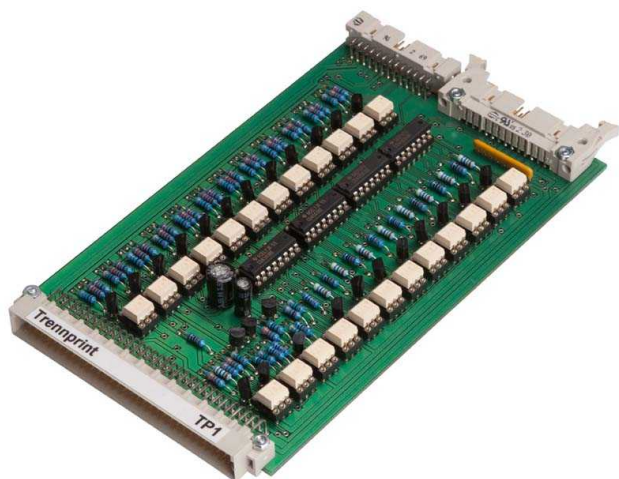

Placă de izolație TP1

pwa.product.manufacturer :
partnership

Numărul produsului:
ES4040

Description

Placă electronică de conectare pentru sistemele de control ale mașinilor de turnare sub presiune Frech

Vă rugăm să luați legătura cu noi datorită reparațiilor sau fabricării de noi.