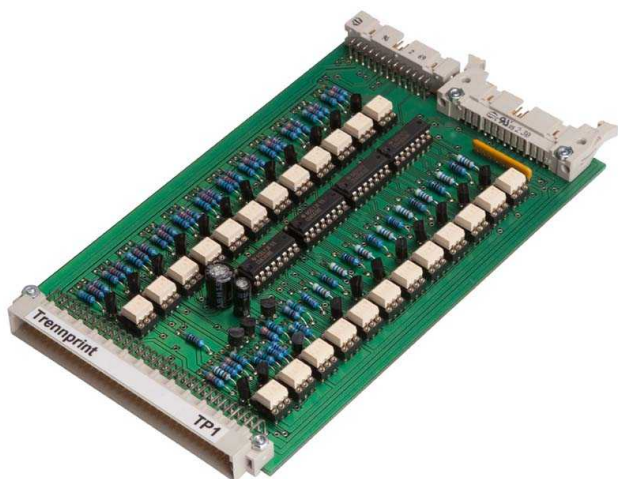

Placă de izolație TP1

pwa.product.manufacturer :
partnership

Numărul produsului:
ES4040

Description

Placă electronică de conectare pentru sistemele de control ale mașinilor de turnare sub presiune Frech

Vă rugăm să luați legătura cu noi datorită reparațiilor sau fabricării de noi.