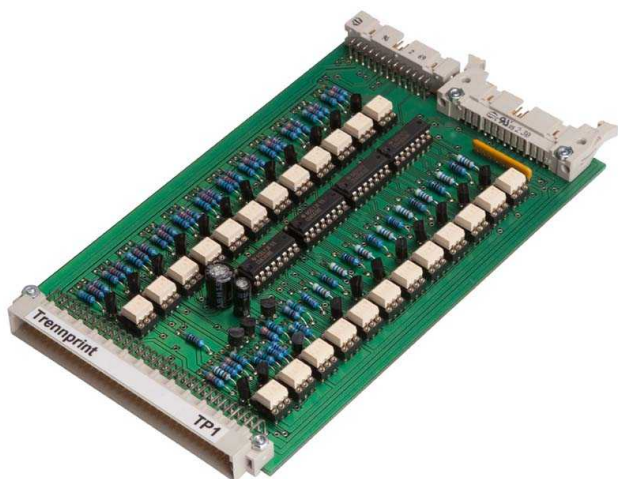

## Placă de izolație TP1

**Producător :**  
partnership

**Numărul produsului:**  
ES4040

## Description

Placă electronică de conectare pentru sistemele de control ale mașinilor de turnare sub presiune Frech

Vă rugăm să luați legătura cu noi datorită reparațiilor sau fabricării de noi.

Avantaje: